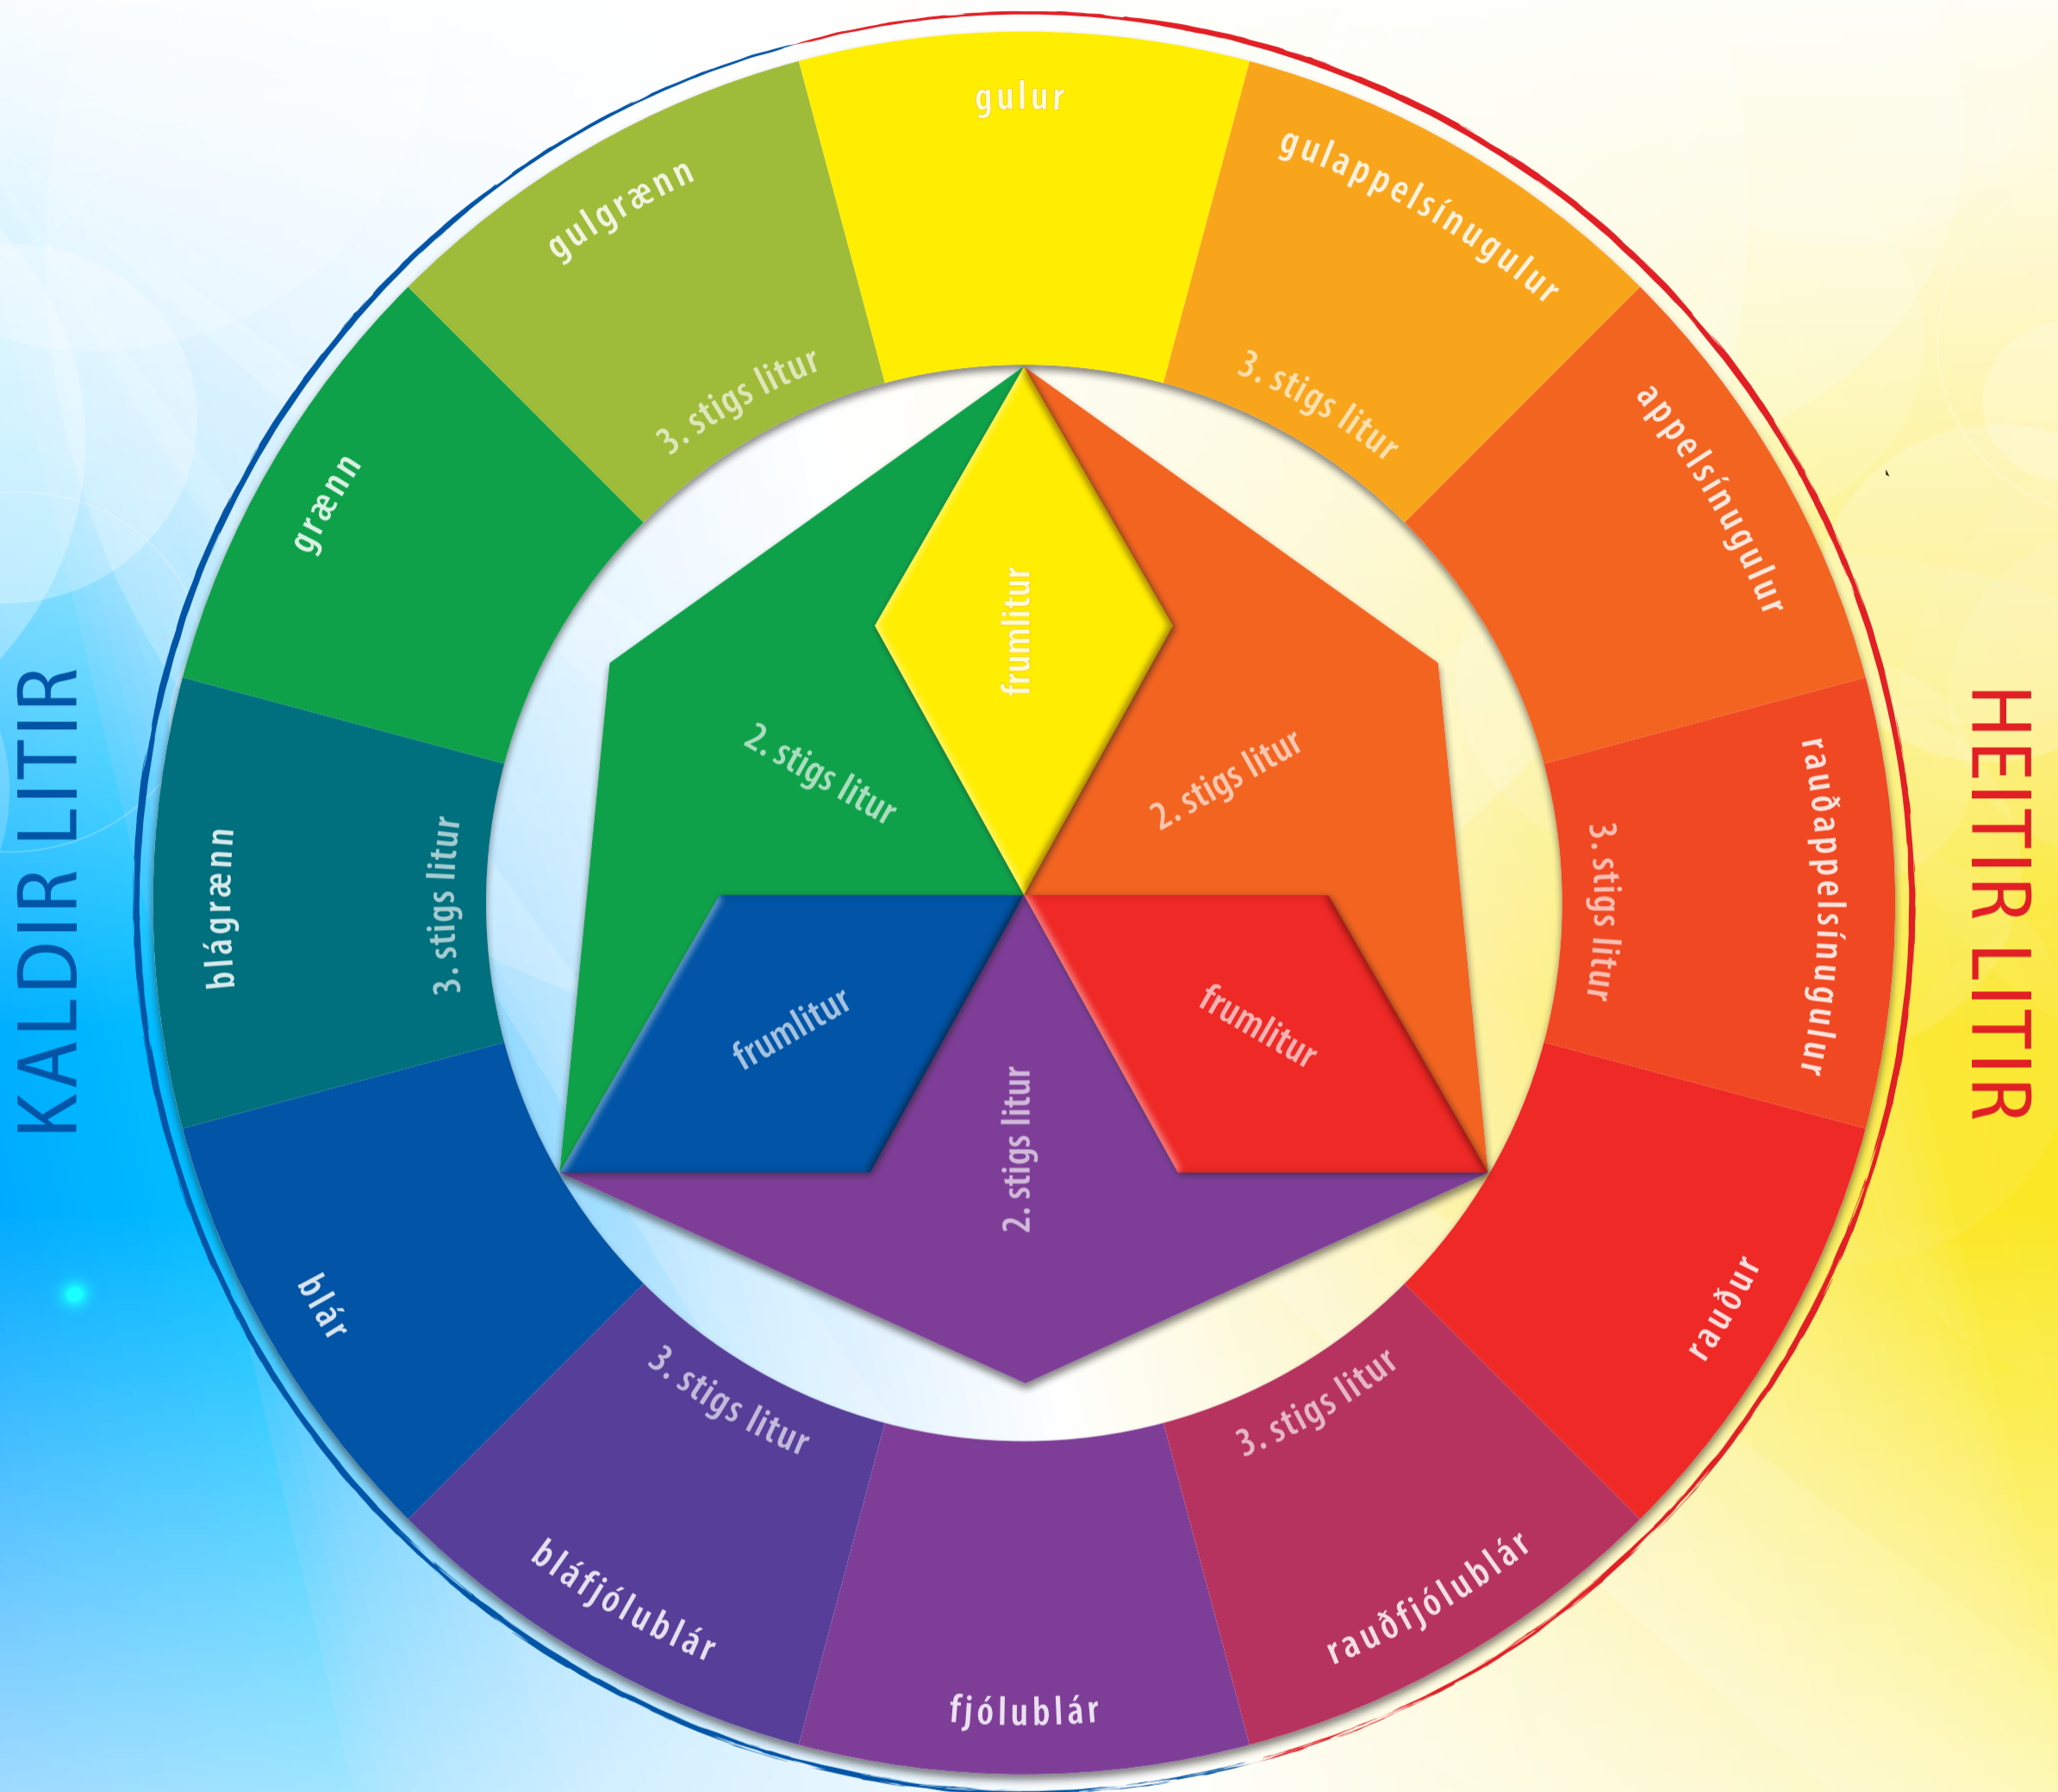

LITIR

Frumlitirnir þrír eru grunnur að öllum litum

LITASTJARNA ITTENS
Litir lýsast við að blanda hvítu í þá en dekkjast við að blanda við þá svörtu.

ANNARS STIGS LITIR
Appelsínugulur, grænn og fjólublár. Þeir eru blandaðir úr tveimur frumlitum.

ANDSTÆÐIR LITIR
Á móti hvor öðrum í litahringnum.

JARÐLITIR
Blanda frumlitanna þriggja í mismunandi hlutföllum.